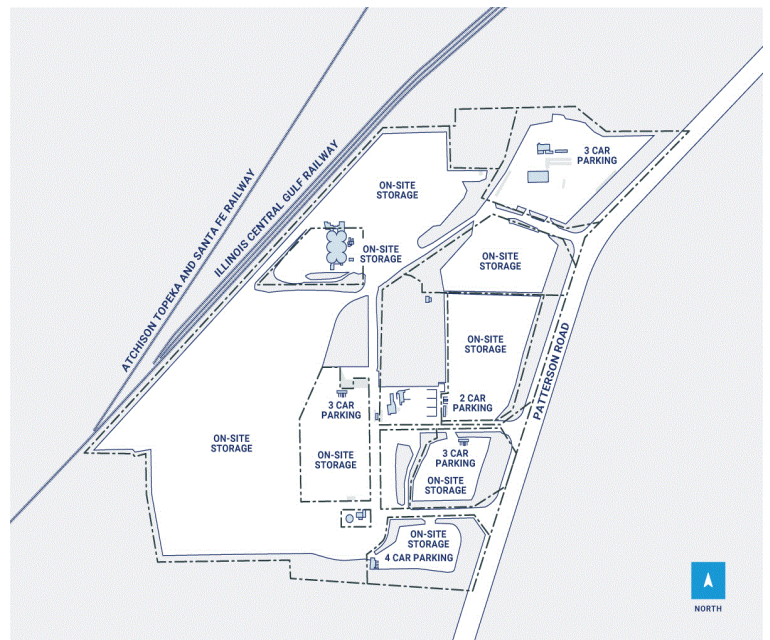

## Property Description

**Market:** Chicago

**Land:** 52 Acres

**Building:** 0 SF

**Office:** 0 SF

**Available:** 0 SF

**Year Built:** 2010

**Rail Access:** No

**Roof:** Land Only

**HVAC:** No HVAC

**Sprinkler:** No Sprinkler

**Power:** Land Only

**Typical Bay Size:** 0' x 0'

**Available Units:** 3